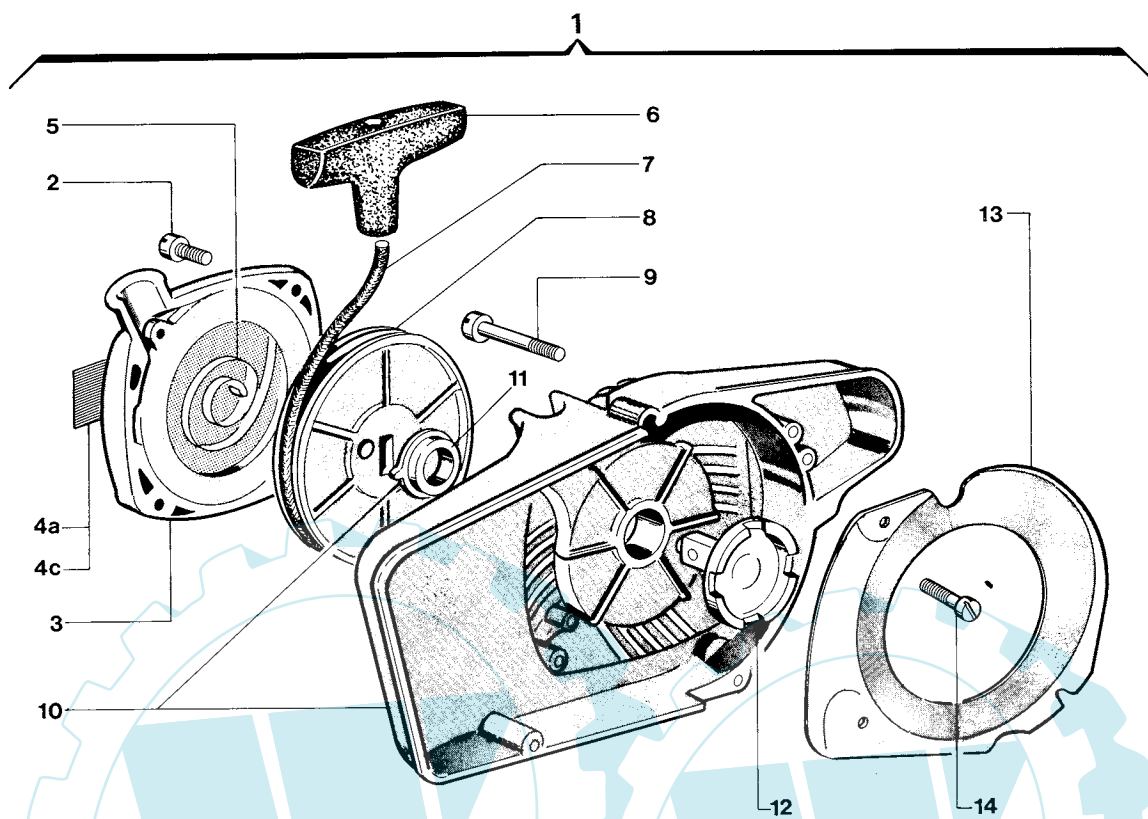

N.	CODICE CODE	Q.tà Q.ty	DESCRIZIONE	DESCRIPTION	N.	CODICE CODE	Q.tà Q.ty	DESCRIZIONE	DESCRIPTION
1	4154260	1	Ass. avviatore	Starter ass.y	10	8520440	1	Ass. convogliatore	Shound ass.y
2	2122250	4	ViteTCCI M5x 20	Screw	11	3748300	1	Boccola carter avv.	Starter housing bus
3	4520510	1	Carter avviatore	Starter housing	12	4120770	1	Perno avviatore	Starter pin
4a	3762560	1	Etichetta ALPINA	Transfer ALPINA	13	4610810	1	Lamierino presa aria	Choke plate
4c	3763470	1	Etichetta CASTOR	Transfer CASTOR	14	2122285	2	Vite TCCI M4x10	Screw
5	4150970	1	Molla avviatore	Starter spring					
6	3748310	1	Impugnatura avviatore	Starter handle					
7	3784020	1	Fune avviatore	Starter rope					
8	4520450	1	Puleggia avviatore	Starter pulley					
9	2122040	1	Vite TCCI M5x30	Screw