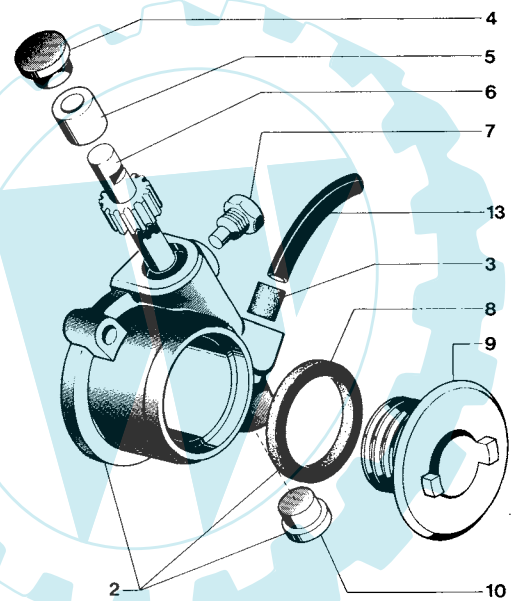

N.	CODICE CODE	Q.tà Q.ty	DESCRIZIONE	DESCRIPTION
1	8540230	1	Ass. volano magnete	Flywheel ass.y
2	2652190	2	Vite aggancio volano	Screw
3	3610550	2	Aggancio volano	Flywheel hook
4	3653220	2	Molla aggancio	Spring
5	2312010	2	Rondella	Washer
6	2312080	1	Rondella piana Ø8	Washer
7	2670060	1	Dado autobloccante M8	Nut
8	4152500	1	Bobina elettronica	Electronic coil
9	2132050	1	Vite TCCE M5x20	Screw
10	3210500	1	Cavo A.T.	Spark plug cable
11	3782470	1	Guaina cavo	Wire jacket
12	3745070	1	Gommino passacavo	Wire sleeve
13	3657050	1	Terminale cavo candela	Cable end
14	3748880	1	Cappuccio candela	Spark plug cover
15	3210020	1	Candela	Spark plug
16	8210150	1	Interruttore stop con dado	Switch
17	3610440	1	Piastrina stop	Stop plate
18	2652830	1	Vite speciale	Screw

N.	CODICE CODE	Q.tà Q.ty	DESCRIZIONE	DESCRIPTION
1	8154330	1	Ass. pompa olio	Oil pump ass.y
2	8520420	1	Ass. corpo pompa	Pump body ass.y
3	3745170	1	Gommino mandata	Gasket
4	3741130	1	Tappo anteriore pompa	Pump cap
5	3660180	1	Bronzina pompa olio	Oil pump bearing
6	3170050	1	Stantuffo pompa olio	Pump plunger
7	4151050	1	Vite comando pompa	Screw
8	3121130	1	Anello di tenuta	Seal ring
9	3748500	1	Vite senza fine	Ferule screw
10	3640600	1	Tappo chiusura pompa	Pump shutter cap
11	2312090	2	Rondella piana Ø 5	Washer
12	2122250	2	Vite TCCI M5x20	Screw
13	3624150	1	Condotto olio	Oil line