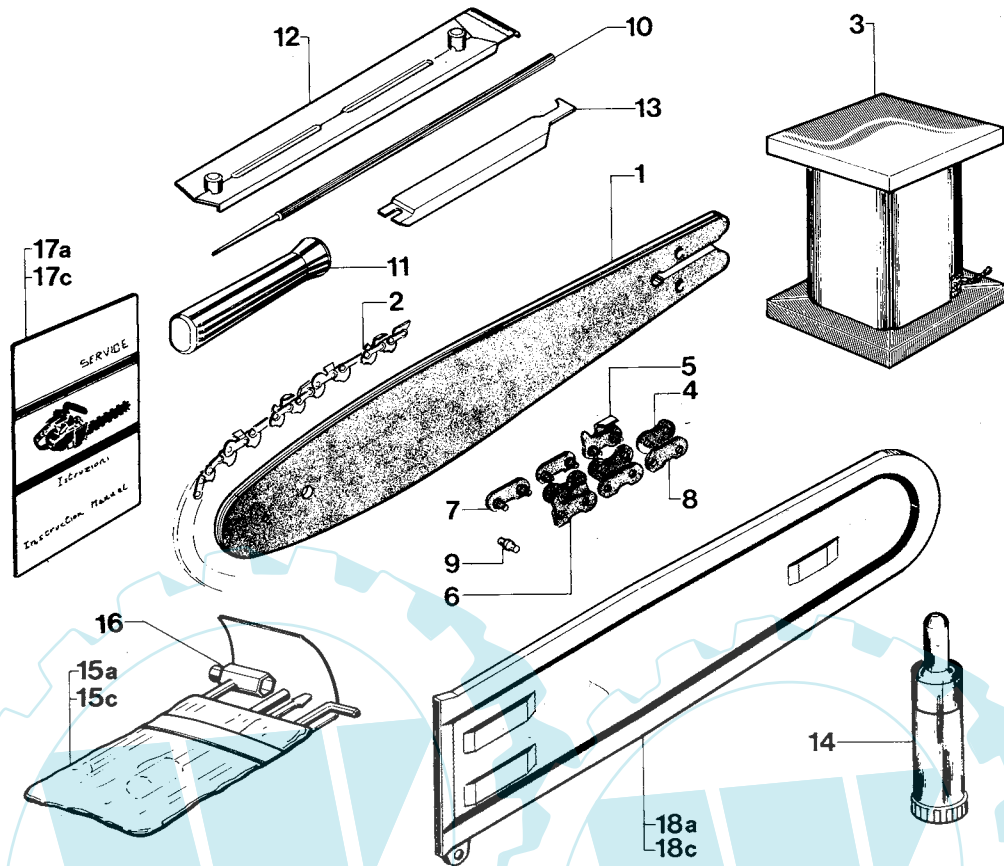

N.	CODICE CODE	Q.tà Q.ty	DESCRIZIONE	DESCRIPTION	N.	CODICE CODE	Q.tà Q.ty	DESCRIZIONE	DESCRIPTION
1	4112180	1	Barra 16"-3/8"-sp. 1,3	Guide bars	9	3134200	1	Rivetto Canad	Rivet Canad
1	4112190	1	Barra 19"-3/8"-sp. 1,3	Guide bars	9	3134201	1	Rivetto Oregon	Rivet Oregon
2	4113200	1	Catena 16"-3/8"-sp. 1,3 59E Canad	Chain Canad	10	3670110	1	Lima tonda 13/64"	Files
					11	4560130	1	Manico per lima tonda	File handle
					12	8610500	1	Ass. guida lima	File holder
2	4113201	1	Catena 16"-3/8"-sp. 1,3 59E Oregon 72LG	Chain Oregon	13	4610490	1	Dima di profondità	Gaugit jointers
2	4113202	1	Catena 16"-3/8"-sp. 1,3 59E Oregon 72LP	Chain Oregon	14	4153030	1	Siringa ingrassatore	Grease gun
					15a	4155050	1	Busta dotazione ALPINA	Accessories ALPINA
					15c	4156050	1	Busta dotazione CASTOR	Accessories CASTOR
					16	4180620	1	Chiave candela	Spark plug key
2	4113230	1	Catena 19"-3/8"-sp. 1,3 68E Canad	Chain Canad	17a	9960001	1	Libr. istr. italiano ALPINA	Italian manual ALPINA
2	4113231	1	Catena 19"-3/8"-sp. 1,3 68E Oregon 72LG	Chain Oregon	17c	9960051	1	Libr. istr. italiano CASTOR	Italian manual CASTOR
					17a	9960002	1	Libr. istr. francese ALPINA	French manual ALPINA
					17c	9960052	1	Libr. istr. francese CASTOR	French manual CASTOR
					17a	9960003	1	Libr. istr. inglese ALPINA	English manual ALPINA
2	4113232	1	Catena 19"-3/8"-sp. 1,3 68E Oregon 72LP	Chain Oregon	17c	9960053	1	Libr. istr. inglese CASTOR	English manual CASTOR
3	4115040	1	Rotolo catena 3/8"-sp. 1,3 Canad	Chain roll Canad	17a	9960004	1	Libr. istr. spagnolo ALPINA	Spanish manual ALPINA
					17c	9960054	1	Libr. istr. spagnolo CASTOR	Spanish manual CASTOR
					17a	9960005	1	Libr. istr. tedesco ALPINA	German manual ALPINA
					17c	9960055	1	Libr. istr. tedesco CASTOR	German manual CASTOR
3	4115041	1	Rotolo catena 3/8"-sp. 1,3 Oregon 72LG	Chain roll Oregon	17a	9960006	1	Libr. istr. olandese ALPINA	Hollander manual ALPINA
3	4115042	1	Rotolo catena 3/8"-sp. 1,3 Oregon 72LP	Chain roll Oregon	17c	9960056	1	Libr. istr. olandese CASTOR	Hollander manual CASTOR
					17a	9960007	1	Libr. istr. sloveno ALPINA	Slovene manual ALPINA
					17c	9960057	1	Libr. istr. sloveno CASTOR	Slovene manual CASTOR
					18a	4180251	1	Copribarra ALPINA	Chain cover ALPINA
4	3134190	1	Maglia motrice Canad	Drive link Canad	18c	4180256	1	Copribarra CASTOR	Chain cover CASTOR
4	3134191	1	Maglia motrice Oregon	Drive link Oregon					
5	3134040	1	Dente sx Canad	Left hand cutter Canad					
5	3134041	1	Dente sx Oregon	Left hand cutter Oregon					
6	3134050	1	Dente dx Canad	Right hand cutter Canad					
6	3134051	1	Dente dx Oregon	Right hand cutter Oregon					
7	3134210	1	Maglia con rivetti Canad	Preset tie strap Canad					
7	3134211	1	Maglia con rivetti Oregon	Preset tie strap Oregon					
8	3134060	1	Maglia semplice Canad	Tie strap Canad					
8	3134061	1	Maglia semplice Oregon	Tie strap Oregon