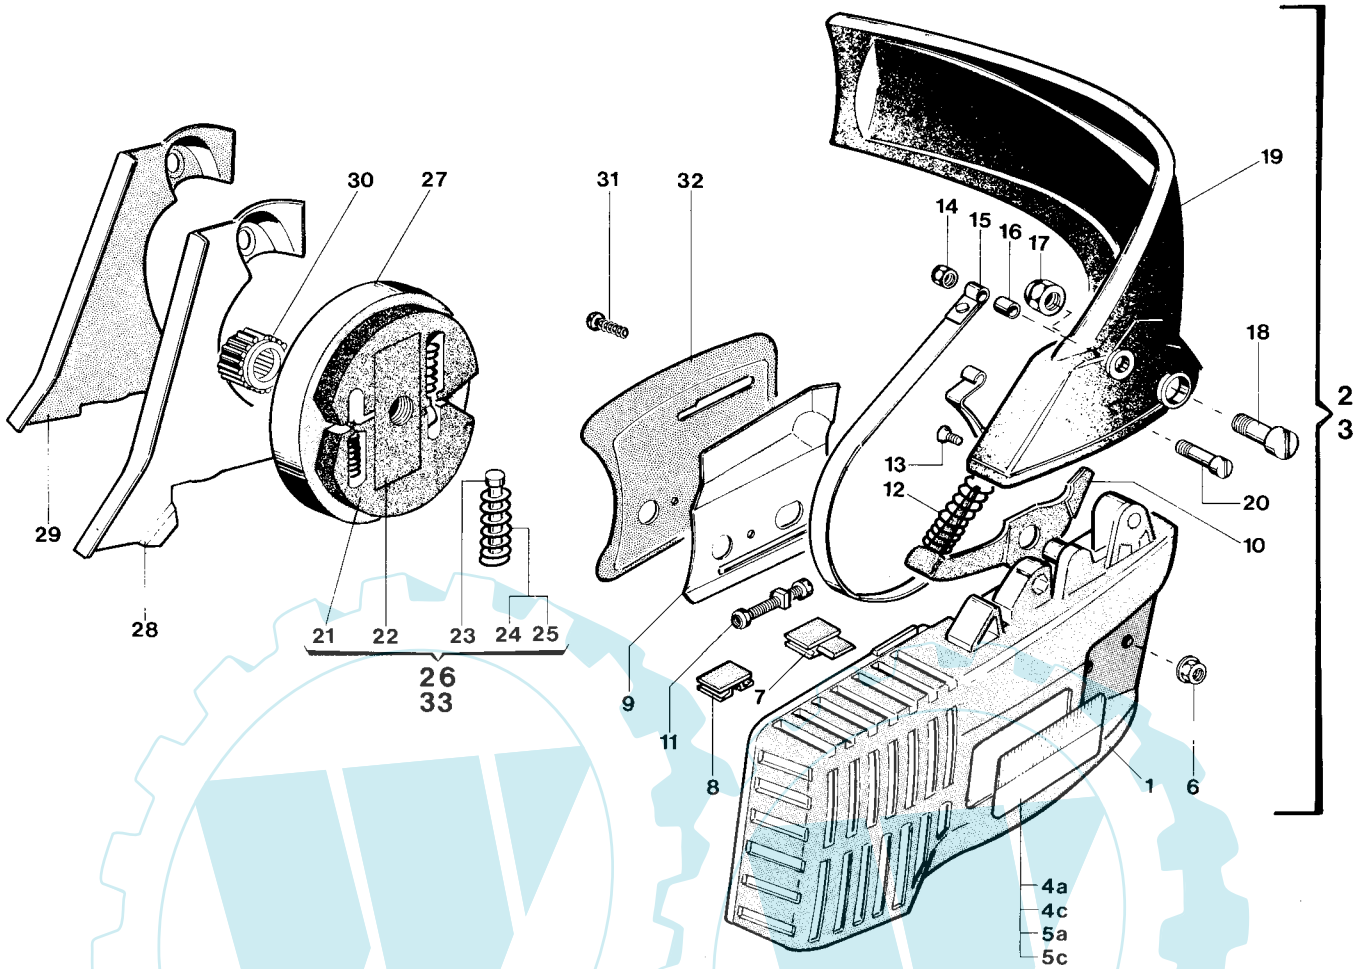

N.	CODICE CODE	Q.tà Q.ty	DESCRIZIONE	DESCRIPTION	N.	CODICE CODE	Q.tà Q.ty	DESCRIZIONE	DESCRIPTION
1	4560500	1	Carter frizione	Clutch housing	14	2432040	1	Dado M5	Nut
2	4151810	1	Ass. carter frizione senza freno (con 31-17-18-9-7-11-13-19-1-14)	Clutch housing simple assembly	15	3611280	1	Nastro freno catena	Chain brake band
3	4151800	1	Ass. carter frizione con freno (con 31-20-17-14-10-18-16-9-11-12-15-19-1-8)	Clutch housing with Brake assembly	16	2382120	1	Distanziatore	Spacer
4a	3762760	1	Etichetta ALPINA mod. 55	Transfer ALPINA mod. 55	17	2432050	1	Dado M8	Nut
4c	3763630	1	Etichetta CASTOR mod. 55	Transfer CASTOR mod. 55	18	2652360	1	Fulcro paramano	Hand guard screw
5a	3762530	1	Etichetta ALPINA mod. 65	Transfer ALPINA mod. 65	19	4560480	1	Paramano semplice	Hand guard
5c	3763440	1	Etichetta CASTOR mod. 65	Transfer CASTOR mod. 65	20	2652350	1	Vite per freno	Screw
6	2670120	2	Dado con rondella M8	Nut with washer	21	3660150	2	Settore frizione	Clutch unit
7	3748580	1	Tampone	Stopper	22	3660140	1	Portasettori	Clutch drive
8	3748950	1	Tampone	Stopper	23	3640610	2	Guidamolla frizione	Clutch spring guide
9	3610640	1	Lamierino esterno	External bar plate	24	3653270	2	Molla frizione mod 55	Clutch spring mod. 55
10	4121130	1	Bilanciere freno catena	Control lever	25	3653210	2	Molla frizione mod. 65	Clutch spring mod. 65
11	8610650	1	Tendicatena	Chain tensioner	26	4151060	1	Ass. frizione mod. 55	Clutch ass.y mod. 55
12	3653240	1	Molla freno catena	Chain brake spring	27	4153220	1	Campana frizione	Sproket ass.y
13	2142010	1	Vite TSGS M5x12	Screw	28	3611190	1	Lamierino pompa mod. 65	Pump plate mod. 65
					29	3612050	1	Lamierino pompa mod. 55	Pump plate mod. 55
					30	3114070	1	Cuscinetto a rulli	Needle bearing
					31	2123020	1	Vite TCCI 3,9x1,3 autof.	Screw
					32	3610540	1	Lamierino interno	Internal plate
					33	4151061	1	Ass. frizione mod. 65	Clutch ass.y mod. 65