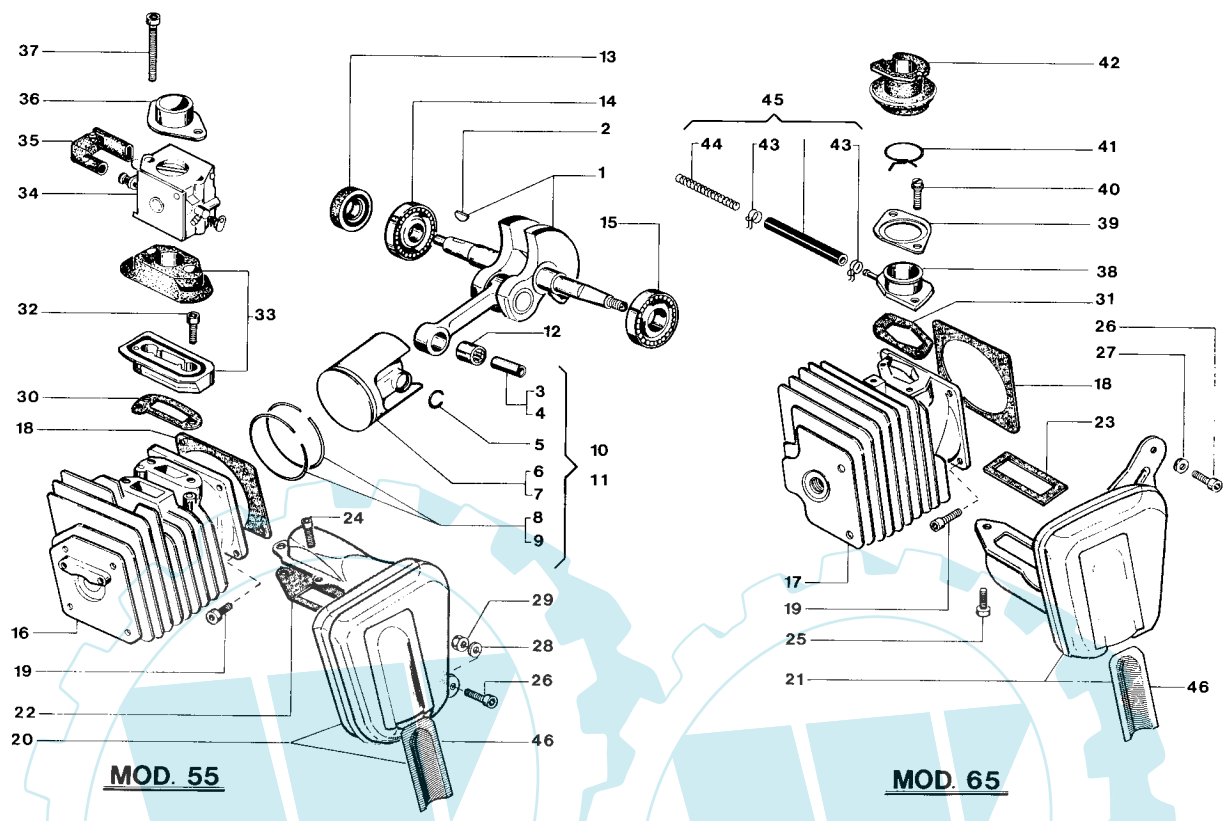

N.	CODICE CODE	Q.tà Q.ty	DESCRIZIONE	DESCRIPTION	N.	CODICE CODE	Q.tà Q.ty	DESCRIZIONE	DESCRIPTION
1	8150660	1	Ass. albero motore	Crankshaft ass.y	22	3723230	1	Guarnizione sil. mod. 55	Gasket mod 55
2	3151070	1	Chiavetta volano	Flywheel key	23	3723270	1	Guarnizione sil. mod. 65	Gasket mod. 65
3	3158080	1	Spinotto pistone mod. 55	Piston pin mod. 55	24	2132040	3	Vite TCCE M5x14 mod. 55	Screw
4	3158070	1	Spinotto pistone mod. 65	Piston pin mod. 65	25	2132200	3	Vite TCCE M5x16 mod. 65	Screw
5	3356020	2	Fermo spinotto	Circlip	26	2122060	1	Vite TCCI M5x12	Screw
6	4540170	1	Pistone Ø 44 mod. 55	Piston mod. 55	27	2312090	1	Rondella piana Ø 5 mod. 65	Washer mod. 65
7	4540160	1	Pistone Ø 47 mod. 65	Piston mod. 65	28	2312020	1	Rondella piana Ø 5 mod. 55	Washer mod. 55
8	8123060	1	Coppia fasce Ø 44 mod 55	Piston ring mod. 55	29	2432040	1	Dado tristop Ø 5	Nut
9	8123050	1	Coppia fasce Ø 47 mod 65	Piston ring mod. 65	30	3723240	1	Guarnizione aspir. mod. 55	Gasket mod. 55
10	8540170	1	As. pistone mod. 55 (con 3 - 5 - 6 - 8)	Piston ass.y mod. 55	31	3723260	1	Guarnizione aspir. mod. 65	Gasket mod. 65
11	8540160	1	Ass. pistone mod. 65 (con 4 - 5 - 7 - 9)	Piston ass.y mod. 65	32	2132200	2	Vite TCCE M5x16	Screw
12	3116060	1	Astuccio a rulli	Needle bearing	33	8744500	1	Ass. distanziale collettore	Intake manifold
13	3121120	1	Anello di tenuta	Seal ring	34	4153400	1	Carburatore HK30A	Carburettor
14	3112040	1	Cuscinetto a sfere	Ball bearing	35	3745270	1	Gommino getti	Rubber gasket
15	3112080	1	Cuscinetto a sfere	Ball bearing	36	4120750	1	Tube aspirazione	Intake tube
16	4540191	1	Cilindro Ø 44 mod. 55	Cylinder mod. 55	37	2132490	2	Vite TCCE M5x45 inox	Screw
17	4540140	1	Cilindro Ø 47 mod. 65	Cylinder mod. 65	38	3748530	1	Raccordo aspirazione	Special screw
18	3723210	1	Guarnizione base cilindro	Gasket	39	3611560	1	Flangia collettore	Manifold flange
19	2132050	4	Vite TCCE M5x20	Screw	40	2652620	2	Vite TCCI M5x18	Screw
20	4120740	1	Ass. silenziatore mod. 55	Muffler mod. 55	41	3657230	1	Fascetta Ø 26	Clamp
21	4121080	1	Ass. silenziatore mod. 65	Muffler mod. 65	42	3744530	1	Collettore aspirazione	Intake manifold
					43	3657100	2	Fascetta Ø 8	Clips
					44	3653050	1	Molla tubo pulse	Spring
					45	8653050	1	Ass. tubo pulse 3x8,5x10,5	Line to carb. pompe ass.y
					46	3657240	1	Rete silenziatore	Muffler screen