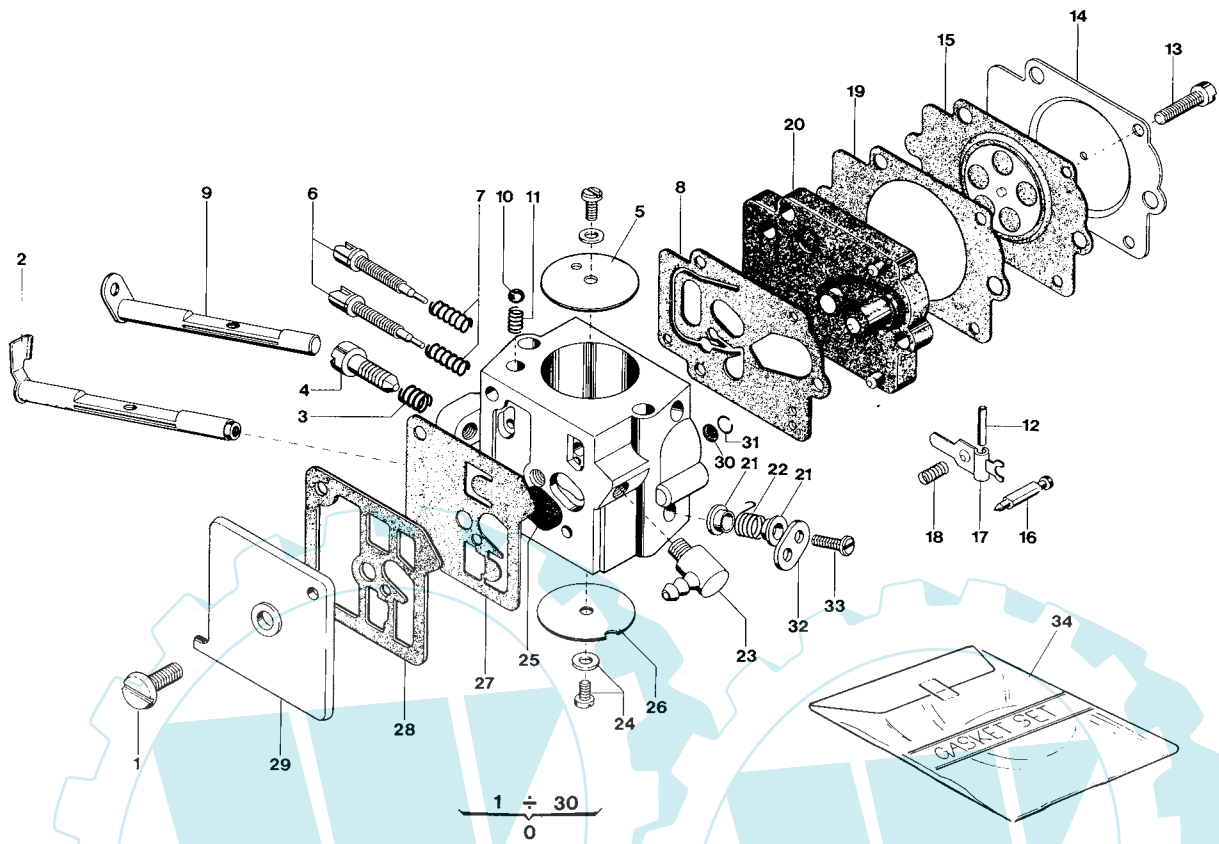

N.	CODICE CODE	Q.tà Q.ty	DESCRIZIONE	DESCRIPTION
1	8154330	1	Ass. pompa olio	Oil pump ass.y
2	8520420	1	Ass. corpo pompa	Pump body ass.y
3	3745170	1	Gommino mandata	Gasket
4	3741130	1	Tappo anteriore pompa	Pump cap
5	3660180	1	Bronzina pompa olio	Oil pump bearing
6	3170050	1	Stantuffo pompa olio	Pump plunger
7	4151050	1	Vite comando pompa	Screw
8	3121130	1	Anello di tenuta	Seal ring
9	3748500	1	Vite senza fine	Ferule screw
10	3640600	1	Tappo chiusura pompa	Pump shutter cap
11	2312090	2	Rondella piana Ø 5	Washer
12	2122250	2	Vite TCCI M5x20	Screw
13	3624150	1	Condotto olio	Oil line