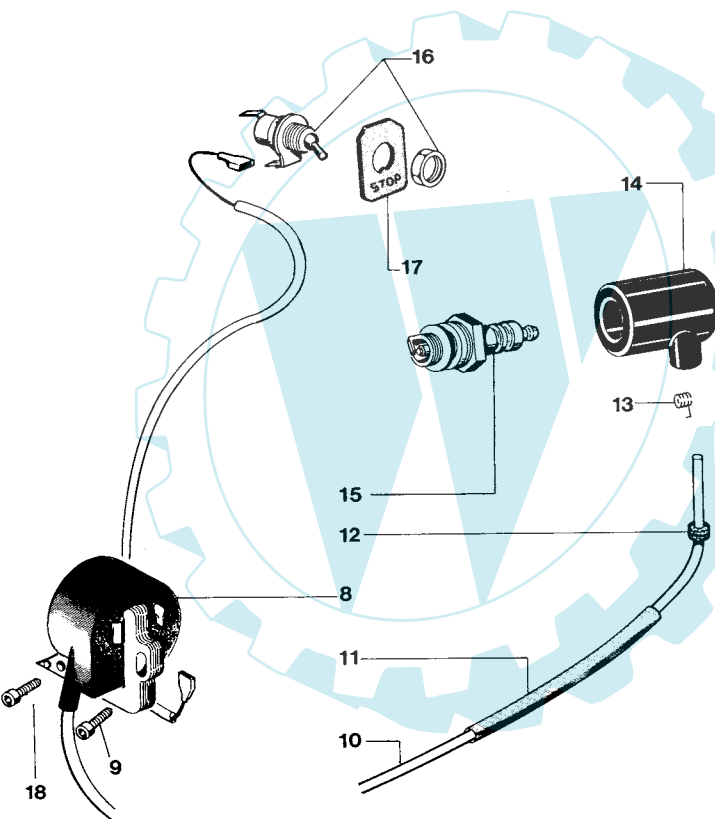

N.	CODICE CODE	Q.tà Q.ty	DESCRIZIONE	DESCRIPTION
1	8540230	1	Ass. volano magnete	Flywheel ass.y
2	2652190	2	Vite aggancio volano	Screw
3	3610550	2	Aggancio volano	Flywheel hook
4	3653220	2	Molla aggancio	Spring
5	2312010	2	Rondella	Washer
6	2312080	1	Rondella piana Ø8	Washer
7	2670060	1	Dado autobloccante M8	Nut
8	4152500	1	Bobina elettronica	Electronic coil
9	2132050	1	Vite TCCE M5x20	Screw
10	3210500	1	Cavo A.T.	Spark plug cable
11	3782470	1	Guaina cavo	Wire jacket
12	3745070	1	Gommino passacavo	Wire sleeve
13	3657050	1	Terminale cavo candela	Cable end
14	3748880	1	Cappuccio candela	Spark plug cover
15	3210020	1	Candela	Spark plug
16	8210150	1	Interruttore stop con dado	Switch
17	3610440	1	Piastrina stop	Stop plate
18	2652830	1	Vite speciale	Screw

N.	CODICE CODE	Q.tà Q.ty	DESCRIZIONE	DESCRIPTION
1	8154330	1	Ass. pompa olio	Oil pump ass.y
2	8520420	1	Ass. corpo pompa	Pump body ass.y
3	3745170	1	Gommino mandata	Gasket
4	3741130	1	Tappo anteriore pompa	Pump cap
5	3660180	1	Bronzina pompa olio	Oil pump bearing
6	3170050	1	Stantuffo pompa olio	Pump plunger
7	4151050	1	Vite comando pompa	Screw
8	3121130	1	Anello di tenuta	Seal ring
9	3748500	1	Vite senza fine	Ferule screw
10	3640600	1	Tappo chiusura pompa	Pump shutter cap
11	2312090	2	Rondella piana Ø 5	Washer
12	2122250	2	Vite TCCI M5x20	Screw
13	3624150	1	Condotto olio	Oil line