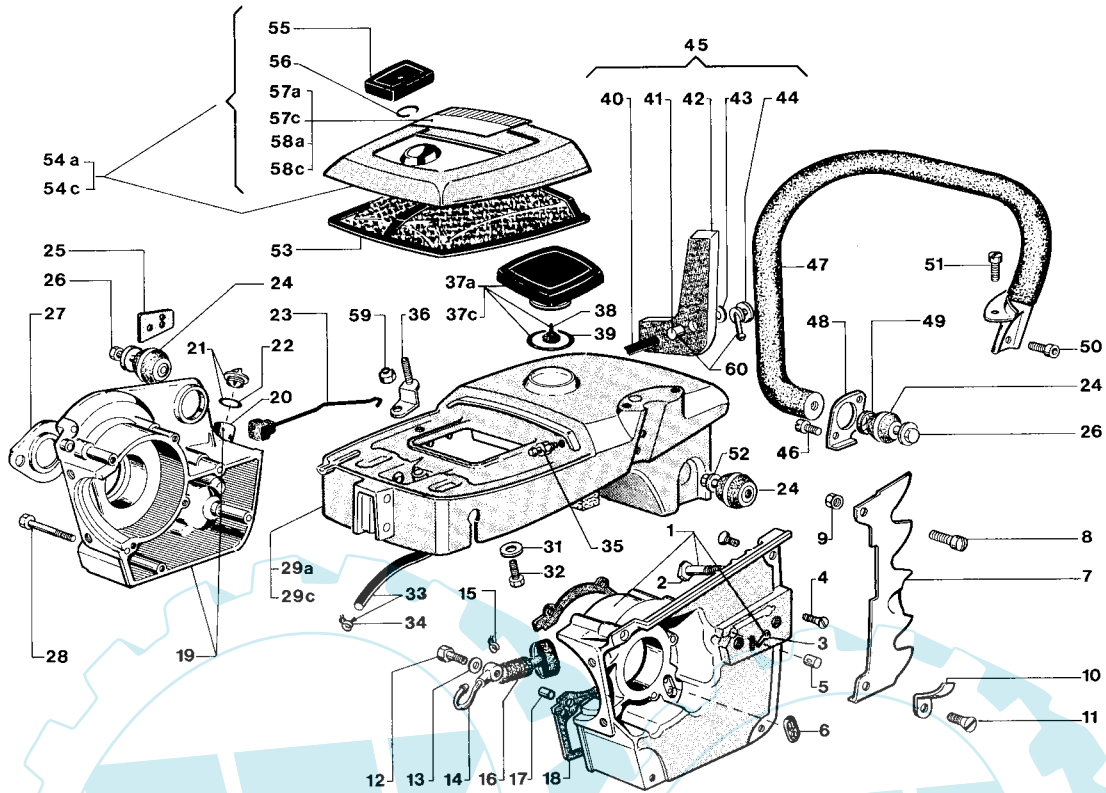

N.	CODICE CODE	Q.tà Q.ty	DESCRIZIONE	DESCRIPTION	N.	CODICE CODE	Q.tà Q.ty	DESCRIZIONE	DESCRIPTION
1	8520400	1	Ass. semicarter l. frizione	Crankcase R.	31	2312010	1	Rondella piana Ø 6	Washer
2	2112350	2	Vite TE M8x48	Screw	32	2132110	1	VITE TCCE M6x16	Screw
3	3311020	1	Copiglia 2x16	Cotter pin	33	8782210	1	Condotto carb. esterno	External fuel line
4	2172040	1	Vite TSPCE M6x14	Screw	34	3657140	1	Fascetta stringitubo	Clamp
5	3745200	1	Gommino attacco barra	Bar attachment gasket	35	3630030	1	Raccordo aspirazione	Special screw
6	3745160	1	Gommino aspirazione	Intake gasket	36	4120311	1	Piastrina fiss. filtro	Filter plate
7	4610760	1	Arpione	Spike	37a	4150170	1	Tappo carbur. ALPINA	Fuel cap ALPINA
8	2162020	2	Vite TSP M5x10	Screw	37c	4150180	1	Tappo carbur. CASTOR	Fuel cap CASTOR
9	2432040	1	Dado trisp Ø 5	Nut	38	3745280	1	Valvola tappo carbur.	Mix tank cap valve
10	3611610	1	Paracatena	Chain guard	39	3721060	1	Guarnizione tappo carb.	Gasket
11	2142140	1	Vite TSGS M5x16	Screw	40	3782130	1	Condotto carb. interno	Internal fuel line
12	2652570	1	Vite raccordo M6	Screw	41	3781100	1	Filtro per pescante	Fuel intake screen
13	2360010	2	Rondella Ø 6	Washer	42	3783070	1	Feltro pescante	Intake felt
14	4121050	1	Raccordo pescante olio	Pickup oil	43	3721200	1	Rondella in gomma	Washer
15	3657100	1	Fascetta stringitubo	Clamp	44	3748380	1	Pescante carburante	Fuel pickup
16	4151640	1	Pescante olio	Pickup oil	45	8783070	1	Ass. pescante filtro carb.	Fuel filter pickup ass.y
17	3180110	2	Spina centraggio carters	Pin	46	2122060	2	Vite TCCI M5x12	Screw
18	3723220	1	Guarn. centrale carters	Gasket	47	4151670	1	Corrimano	Handle
19	8520410	1	Ass. semicarter l. volano	Crankcase I.	48	3610560	1	Flangia per antivib.	Antivib. flange
20	3748500	1	Prolunga tappo olio	Oil cap prolong	49	3610020	1	Scodellino Ø 6	Cup
21	4150760	1	Tappo olio	Oil cap	50	2132050	2	Vite TCCE M5x20	Screw
22	3721020	1	Guarnizione tappo olio	Gasket	51	2122060	2	Vite TCCI M5x12	Screw
23	3743120	1	Leva aria	Air lever	52	4153260	1	Perno antivib.	Antivib. pin
24	3744070	3	Ammortizzatore	Shock absorber	53	3781090	1	Filtro aria	Air filter
25	3762330	1	Etichetta	Transfer	54a	4154360	1	Ass. coprifiltro ALPINA	Air filter cover ALPINA
26	4120501	2	Perno antivib.	Antivib. pin	54c	4154365	1	Ass. coprifiltro CASTOR	Air filter cover CASTOR
27	3612100	1	Flangia per paraolio	Flange	55	3748120	1	Pomello filtro aria	Cover cap
28	2122270	4	Vite TCCI M5x35	Screw	56	3356030	1	Anello elastico	Lock washer
29a	4154241	1	Ass. serbatoio carburante (con 31-40-57-34-30-36 43-25-39-41-35) ALPINA	Fuel tank ass.y ALPINA	57a	3762760	1	Etichetta ALPINA mod. 55	Transfer ALPINA mod. 55
29c	4154246	1	Ass. serbatoio carburante (con 31-40-57-34-30-36 43-25-39-41-35) CASTOR	Fuel tank ass.y CASTOR	57c	3763630	1	Etichetta CASTOR mod. 55	Transfer CASTOR mod. 55
					58a	3762530	1	Etichetta ALPINA mod. 65	Transfer ALPINA mod. 65
					58c	3763440	1	Etichetta CASTOR mod. 65	Transfer CASTOR mod. 65
					59	2432030	1	Dado M6	Nut
					60	8748380	1	Pescante miscela con rete	Fuel pickup