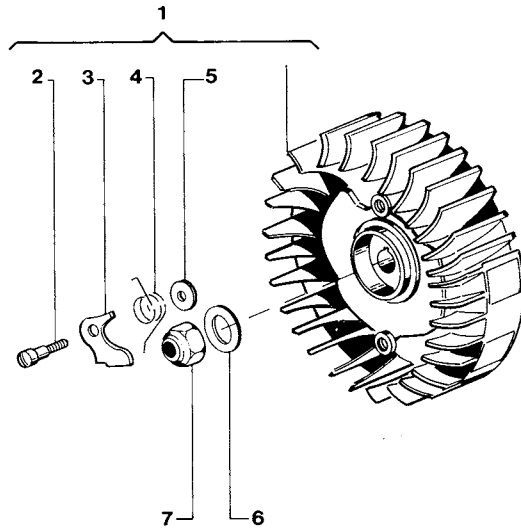

N.	CODICE CODE	Q.tà Q.ty	DESCRIZIONE	DESCRIPTION
1	8540230	1	Ass. volano magnete	Flywheel ass.y
2	2652190	2	Vite aggancio volano	Screw
3	3610550	2	Aggancio volano	Flywheel hook
4	3653220	2	Molla aggancio	Spring
5	2312010	2	Rondella	Washer
6	2312080	1	Rondella piana Ø8	Washer
7	2670060	1	Dado autobloccante M8	Nut
8	4152500	1	Bobina elettronica	Electronic coil
9	2132050	1	Vite TCCE M5x20	Screw
10	3210500	1	Cavo A.T.	Spark plug cable
11	3782470	1	Guaina cavo	Wire jacket
12	3745070	1	Gommino passacavo	Wire sleeve
13	3657050	1	Terminale cavo candela	Cable end
14	3748880	1	Cappuccio candela	Spark plug cover
15	3210020	1	Candela	Spark plug
16	8210150	1	Interruttore stop con dado	Switch
17	3610440	1	Piastrina stop	Stop plate
18	2652830	1	Vite speciale	Screw

N.	CODICE CODE	Q.tà Q.ty	DESCRIZIONE	DESCRIPTION
1	8154330	1	Ass. pompa olio	Oil pump ass.y
2	8520420	1	Ass. corpo pompa	Pump body ass.y
3	3745170	1	Gommino mandata	Gasket
4	3741130	1	Tappo anteriore pompa	Pump cap
5	3660180	1	Bronzina pompa olio	Oil pump bearing
6	3170050	1	Stantuffo pompa olio	Pump plunger
7	4151050	1	Vite comando pompa	Screw
8	3121130	1	Anello di tenuta	Seal ring
9	3748500	1	Vite senza fine	Ferule screw
10	3640600	1	Tappo chiusura pompa	Pump shutter cap
11	2312090	2	Rondella piana Ø 5	Washer
12	2122250	2	Vite TCCI M5x20	Screw
13	3624150	1	Condotto olio	Oil line