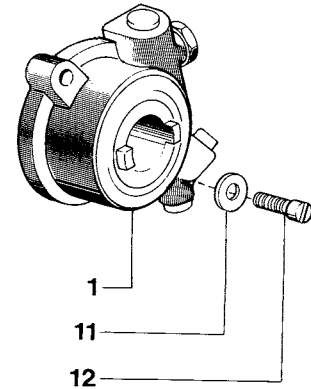

N.	CODICE CODE	Q.tà Q.ty	DESCRIZIONE	DESCRIPTION
1	8540230	1	Ass. volano magnete	Flywheel ass.y
2	2652190	2	Vite aggancio volano	Screw
3	3610550	2	Aggancio volano	Flywheel hook
4	3653220	2	Molla aggancio	Spring
5	2312010	2	Rondella	Washer
6	2312080	1	Rondella piana Ø8	Washer
7	2670060	1	Dado autobloccante M8	Nut
8	4152500	1	Bobina elettronica	Electronic coil
9	2132050	1	Vite TCCE M5x20	Screw
10	3210500	1	Cavo A.T.	Spark plug cable
11	3782470	1	Guaina cavo	Wire jacket
12	3745070	1	Gommino passacavo	Wire sleeve
13	3657050	1	Terminale cavo candela	Cable end
14	3748880	1	Cappuccio candela	Spark plug cover
15	3210020	1	Candela	Spark plug
16	8210150	1	Interruttore stop con dado	Switch
17	3610440	1	Piastrina stop	Stop plate
18	2652830	1	Vite speciale	Screw

N.	CODICE CODE	Q.tà Q.ty	DESCRIZIONE	DESCRIPTION
1	8154330	1	Ass. pompa olio	Oil pump ass.y
2	8520420	1	Ass. corpo pompa	Pump body ass.y
3	3745170	1	Gommino mandata	Gasket
4	3741130	1	Tappo anteriore pompa	Pump cap
5	3660180	1	Bronzina pompa olio	Oil pump bearing
6	3170050	1	Stantuffo pompa olio	Pump plunger
7	4151050	1	Vite comando pompa	Screw
8	3121130	1	Anello di tenuta	Seal ring
9	3748500	1	Vite senza fine	Ferule screw
10	3640600	1	Tappo chiusura pompa	Pump shutter cap
11	2312090	2	Rondella piana Ø 5	Washer
12	2122250	2	Vite TCCI M5x20	Screw
13	3624150	1	Condotto olio	Oil line